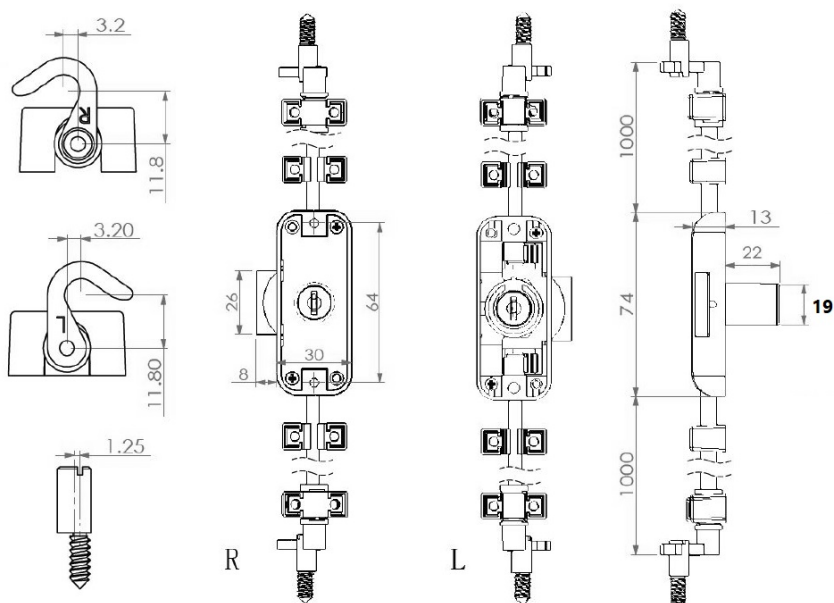

# PRODUCT SHEET

**Description:**

Rotary Bar Lock 922,  $\varnothing 19 \times 22 \text{mm}$ , RH, NPL, HCK SISO, KA D20, No Bars But W/Accessories, W/Eccentric Locking Bolt, 3-way, 15mm, Backset

**Item number:**

14.05.288-5

Units	Box	Carton	HS Code	Barcode
Pcs.	8	80	8301300000	
				5704866459938

**SISO A/S**

Mileparken 11  
DK-2740 Skovlunde  
Denmark  
VAT: DK 24786013

Phone +45 45 830 900

[www.siso.dk](http://www.siso.dk)  
[siso@siso.dk](mailto:siso@siso.dk)